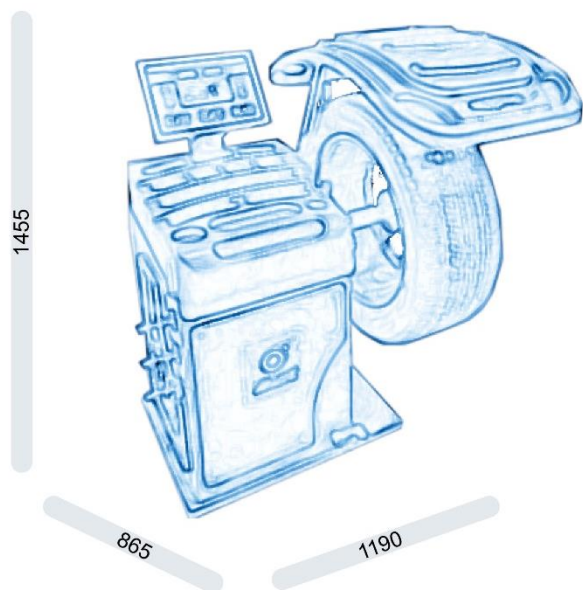

GIULIANO Wyważarka S 800

Wyważarka S 820 2D z regulowanym, cyfrowym wyświetlaczem LED.

Cechy urządzenia:

- Automatyczny pomiar szerokości i odległości
- Automatyczny START i STOP
- Pedał hamulca
- Statyczne i dynamiczne wyważanie
- Duża kombinacja programów ALU
- Specjalny program ALU-S
- Funkcja FES (ukryty ciężarek)
- Auto-diagnoza
- Auto-kalibracja
- Funkcja OPF
- Funkcja OPTIMACH
- W komplecie ze stożkami i szybko zaciskową nakrętką pierścieniową
- W komplecie z osłoną koła
- Port **USB** (do aktualizacji oprogramowania poprzez PC lub net-book)
- Automatyczny pomiar szerokości koła poprzez **SONAR LA** – montowany tylko w fabryce (opcja)
- Automatyczny sonar bicia wzdłużnego opony poprzez **SONAR ROM** (opcja)
- Możliwość zamontowania windy WBL81 (opcja)

Dane techniczne:

- Maksymalna waga koła: **75kg**
- Maksymalna średnica koła: **1100mm**
- Średnica ramy: **10"-30" / 255-765mm**
- Szerokość ramy: **1,5"-20" / 40-510mm**
- Zasilanie: **230V – 1ph (50/60) Hz**
- Czas wyważenia: **4,7s**
- Szybkość wyważenia: **<150rpm**
- Tolerancja: **1g**
- Masa netto z osłoną: **88kg**
- Wymiary: **1350x1250x1455mm**

Fast & Easy Split (FES) – dzieli przeciwwagę potrzebną do skorygowania niewyważenia w oparciu o pozycję montażową za aluminiową obręczą.

Opposite Weight Function (OPF) – ustawia przeciwwagę na dole aluminiowej obręczy (6:00) gdzie ręczny montaż ciężarków jest łatwiejszy i bardziej dostępny.